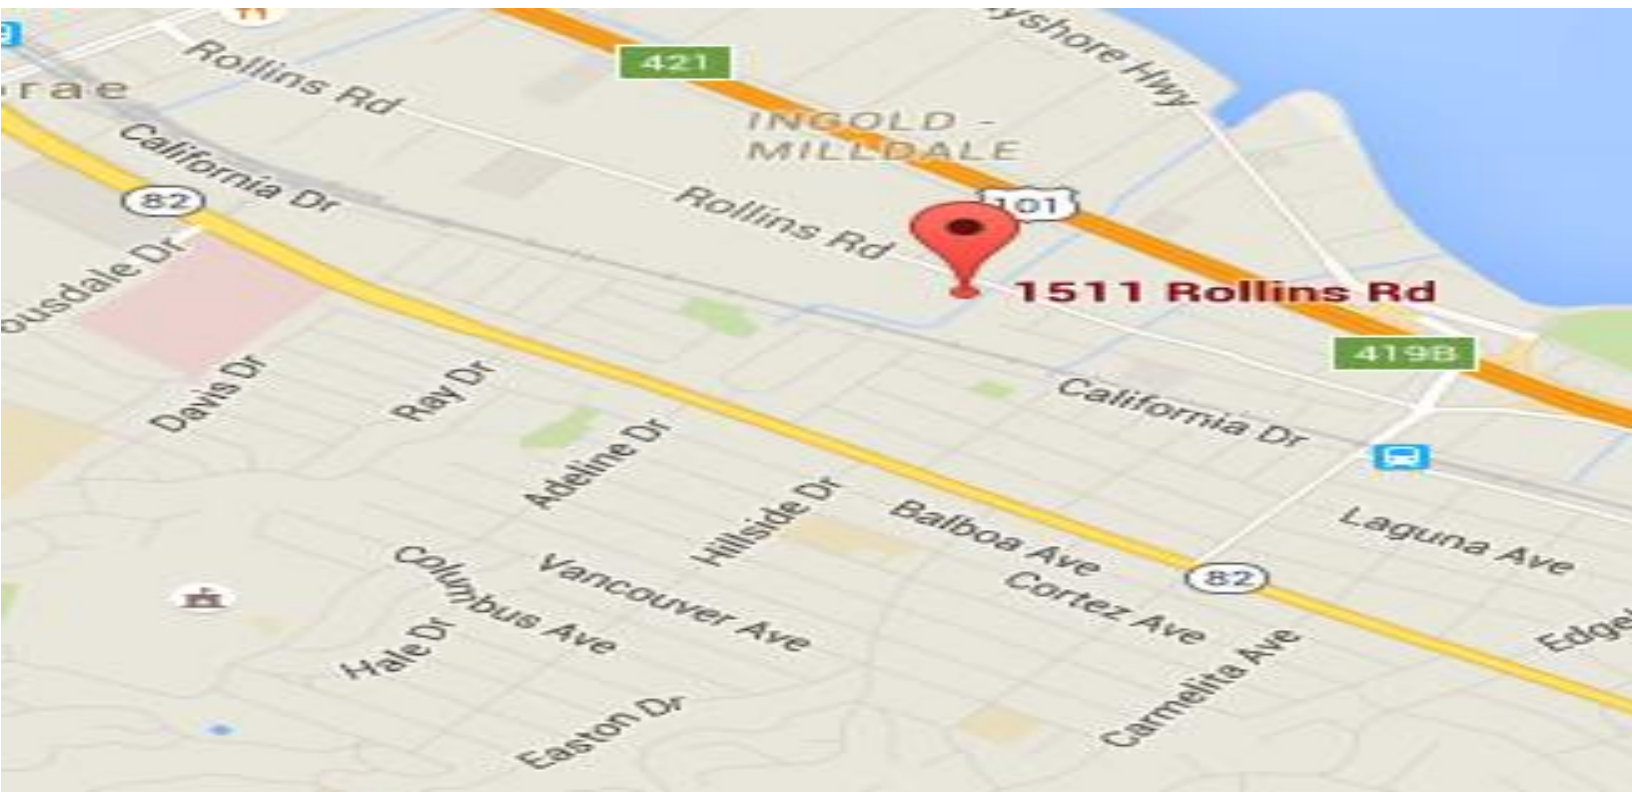

AREA 06 COSTA NORTE DE CALIFORNIA DE ALCOHOLICOS ANONIMOS ASAMBLEA

POST – CONFERENCIA

Sábado 14 de Mayo 2016

Machinist Hall

1511 Rollins Road Burlingame CA. 94010

Registración:	8:00 - 9:00 a.m.
Orientación:	9:00 - 9:10 a.m.
Reunión de Negocios:	9:10 - 12:00 p.m.
Comida:	12:00 - 1:15 p.m.

Que Hay En Tu Mente? 4:30-5:00 p.m.

**Traiga su Radio FM Habrá Traducción Simultanea y
Asistencia Auditiva**

Desde el Norte: Tome el 101 sur hasta la salida # 419B Burlingame. En Broadway girar a la derecha y continuar en Broadway, gire a la derecha en Rollins Rd. Machinist Hall está a la izquierda.

Desde el Sur: Tome el 101 norte hasta la salida # 419B Burlingame. En Broadway girar a la derecha y continuar en Broadway, gire a la derecha en Rollins Rd. Machinist Hall está a la izquierda

Alojamiento