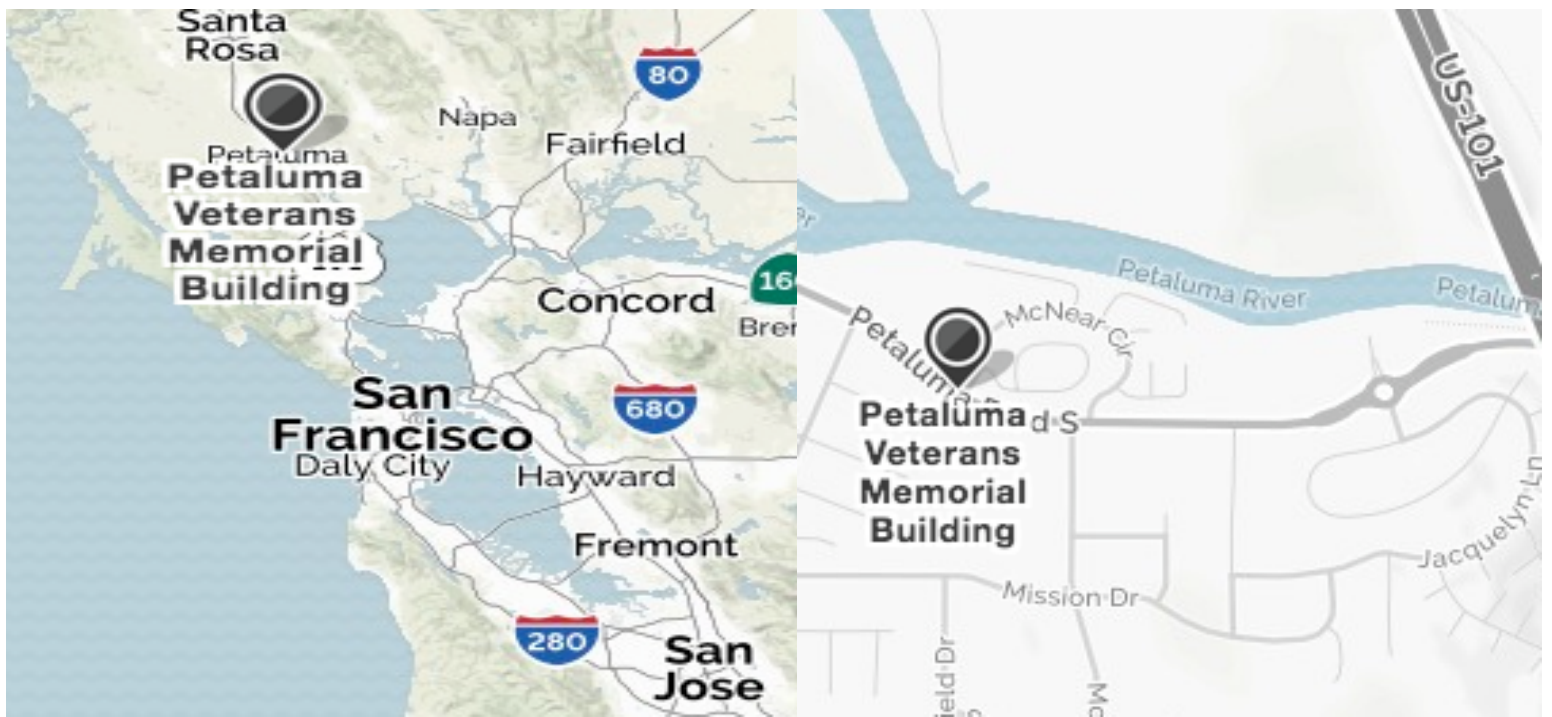

ÁREA 06 COSTA NORTE DE CALIFORNIA DE ALCOHÓLICOS ANÓNIMOS

PRESENTA:

ASAMBLEA DE OTOÑO "EL INVENTARIO DEL ÁREA"

Sábado 4 de Noviembre del 2017

Petaluma Veterans Building

1094 Petaluma Blvd S., Petaluma, CA 94952

Registración:	8:15 - 9:15 a.m.
Orientación para Nuevos RSG y Elección del 3er Legado - Nominación para el Custodio Regional del Pacífico:	9:15 - 9:45 a.m.
Reunión de Negocios:	9:45- 12:00 p.m.
Almuerzo:	12:00 - 1:00 p.m.
Inventario de Área:	1:00 - 4:15 p.m.
Orador: Antiguo Custodio General/Estados Unidos:	4:15 - 4:45 p.m.
¿Que Hay en Tu Mente?:	4:45 - 5:00 p.m.

TRAIGA SU RADIO FM HABRA TRADUCION SIMULTANEA

Desde el Sur: Tome Hwy 101 al Norte; tome la salida "Petaluma Blvd. South (472A)", pasar por el redondel (1094) a la izquierda .01 millas atraviesa el McNear Blvd., junto al boliche

Una Nueva Ilusion

42 College Ave, Santa Rosa
 7:00pm

Para reuniones adicionales visite:

www.sonomacountyaa.org

TRAIGA SU RADIO FM HABRA TRADUCCION SIMULTANEA